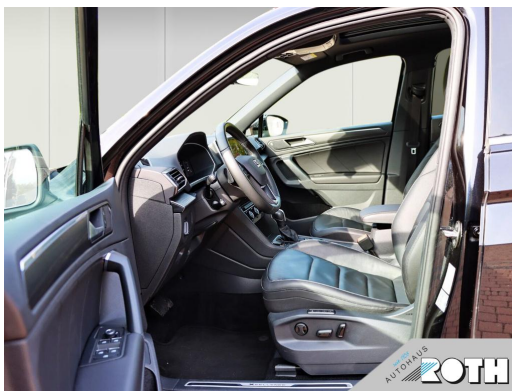

Unsere Leistungsversprechen

- 360° Gebrauchtwagen-Check
- Qualitätzertifikat
- Gebrauchtwagengarantie
- Wartungsfreiheit
- Umtauschrecht
- Finanzdienstleistungen
- Versicherungsangebote
- Inzahlungnahme
- Mobilitätsgarantie
- Ersatzmobilität

Zertifizierte Gebrauchtwagen

Qualitätszertifikat

Optik

- ✓ Lackierung
- ✓ Karosserie/Anbauteile
- ✓ Verglasung/Bekuchtung
- ✓ Felgen/Reifen
- ✓ Innenraum

Technik

- ✓ Aggregate/Antriebsstrang
- ✓ Lenkung/Fahrwerk
- ✓ Bremsanlage
- ✓ Unterboden/Abgasanlage
- ✓ Sicherheit/Elektrik

Wartung

- ✓ Wartungsinspektion
- ✓ Hauptuntersuchung
- ✓ vollständiges Zubehör

Garantie

- ✓ Garantieschweis
- ✓ Qualitätzertifikat
- ✓ vollständige Unterlagen